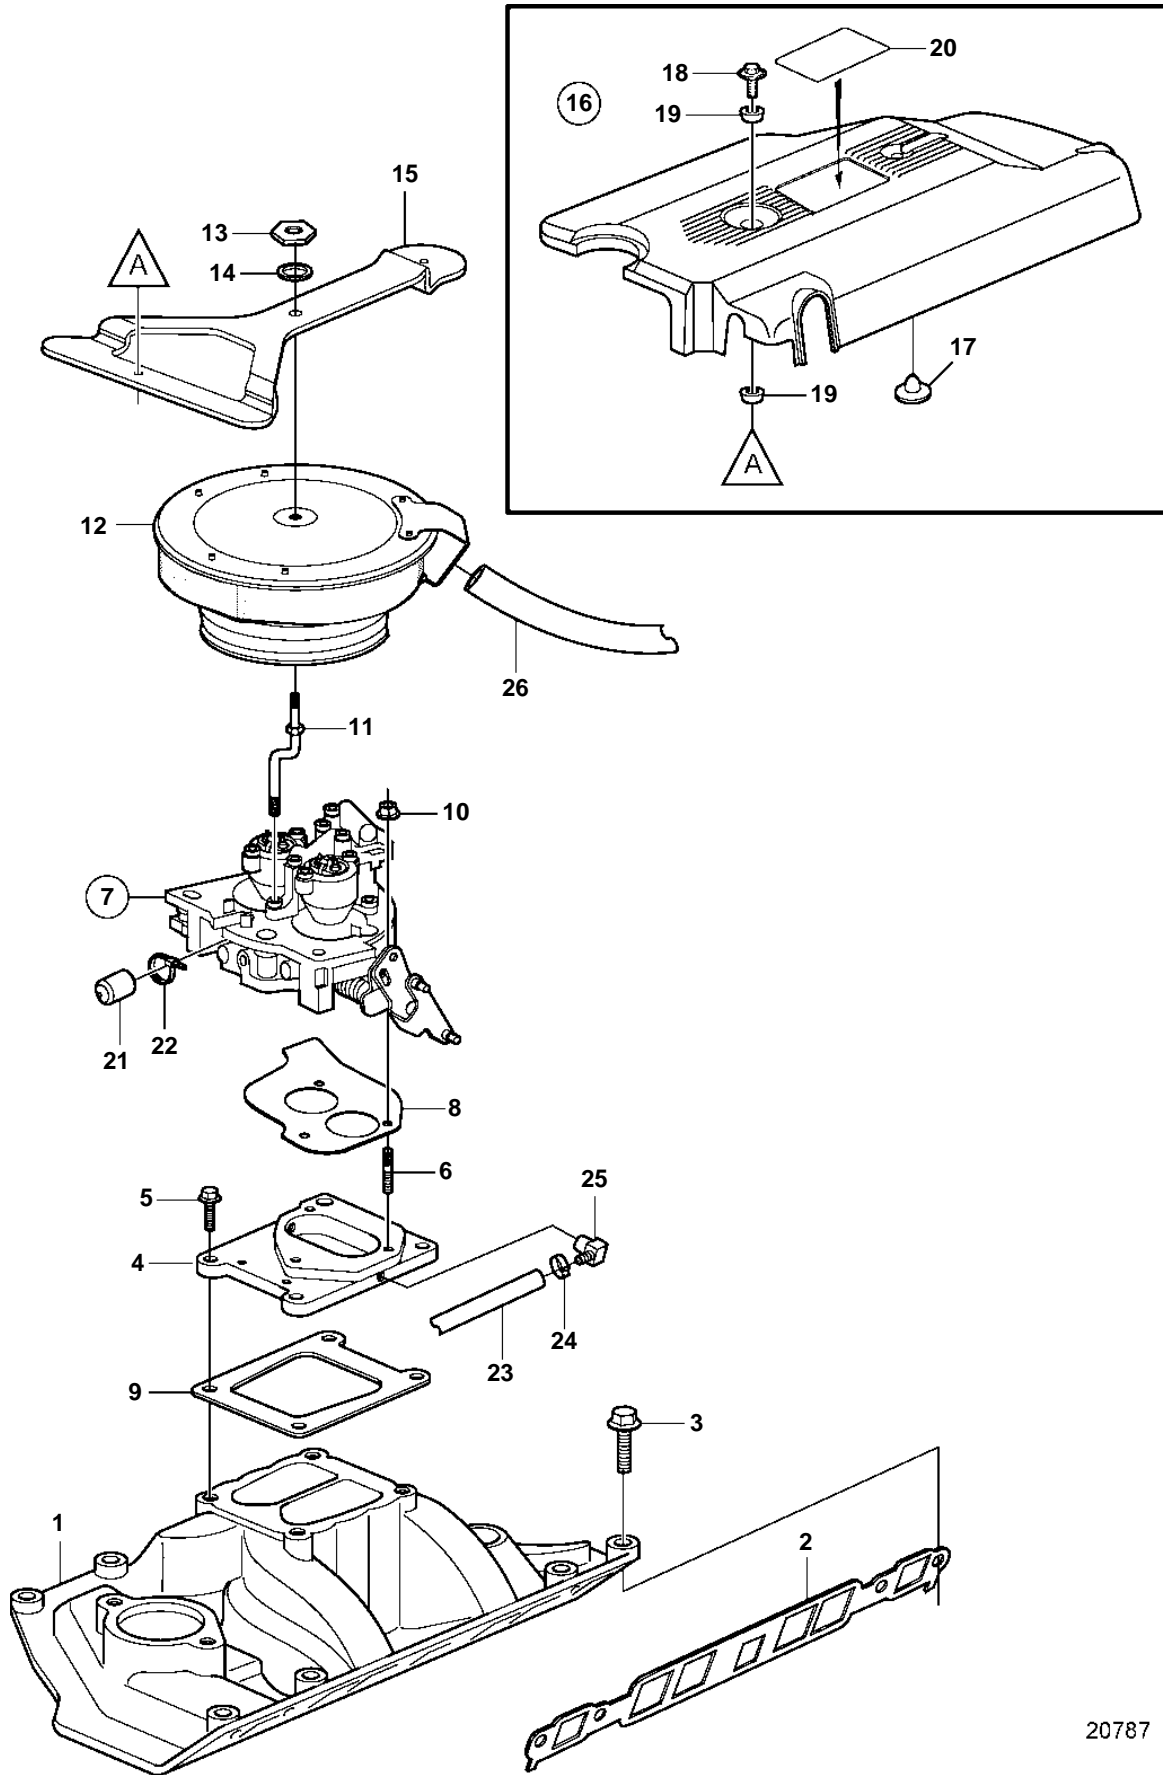

5.7GiI-A

20787

5.7GiI-A

REF	PART NO.	QTY	DESCRIPTION	NOTES
1	3856270	1	Manifold	
2	3857662	1	Gasket kit	
3	3855935	8	Screw	
4	3850039	1	Adapter	
5	3852008	4	Screw	
6	3860812	3	Stud	
7	3856395	1	Throttle body	
8	3850355	1	Gasket	
9	3850405	1	Gasket	
10	3852142	4	Nut	
11	3850274	1	Stud	
12	3856913	1	Flame arrestor	
13	3853561	1	Nut	
14	3852007	1	Washer	
15	3861547	1	Bracket	
16	3861545	1	Cover	
17	3859005	4	· Grommet	
18		2	· Screw	
19		4	· Grommet	
20	3861892	1	Decal	5.7Gi
21	3856766	1	Cap	
22	948211	1	Strip clamp	
23	3854904	1	Hose	CRANKCASE VENTILATION
24	3852529	2	Clamp, snap	
	982663	2	Clamp	OETIKER
25	3853598	1	Elbow	
26	3852435	1	Hose	TO VALVE COVER